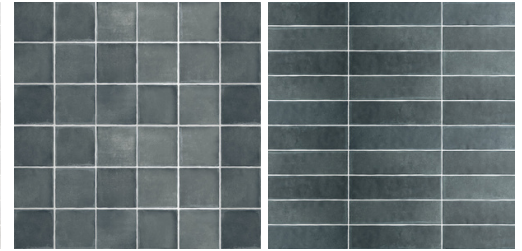

# Cosmos

Porcelain

Made in Spain 

2.5X10 | 4X4 | 1X8 Jolly

**Dark**

4X4 42027W 2.5X10 42021W

**Ice**

4X4 42030W 2.5X10 42023W

**Glacier**

4X4 42028W 2.5X10 42022W

**Concrete**

4X4 42026W 2.5X10 42020W

**Sky**

4X4 42032W 2.5X10 42025W

**Khaki**

4X4 42031W 2.5X10 42024W